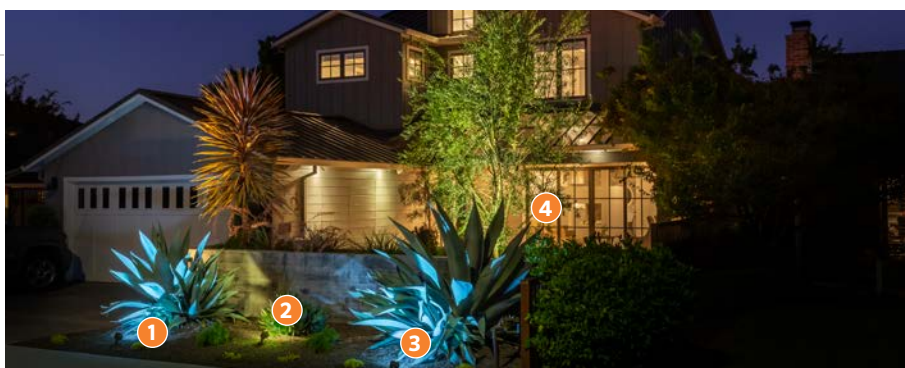

4. SKUPINA

ODTIEŇ: 100°
SÝTOSŤ: 25%