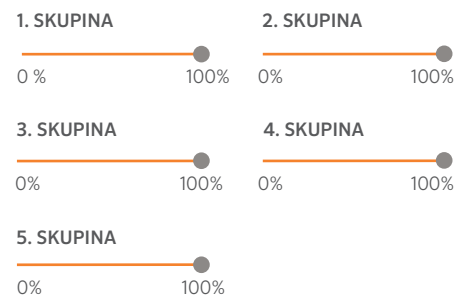

Západ slnka