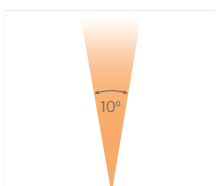

Šírenie lúča

Veľmi úzke