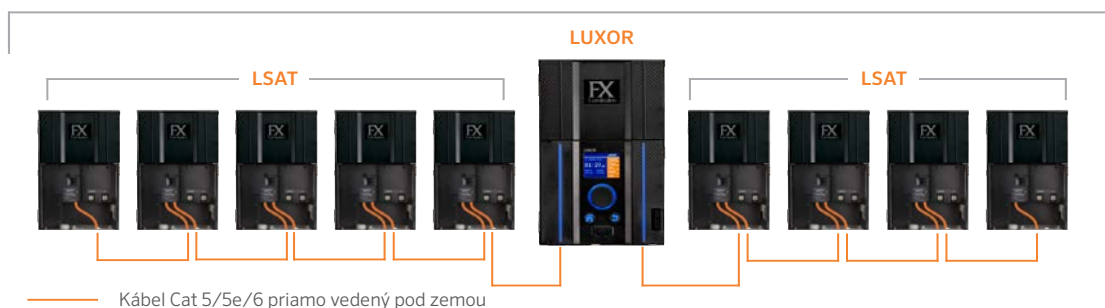

Satelitný ovládač Luxor

Luxor Linking a Luxor SAT poskytujú inovatívne a hospodárne riešenie pre návrh a rozšírenie osvetľovacích systémov Luxor.

Výška: 330 mm
Šírka: 203 mm
Hĺbka: 160 mm
Výkon (Watty): 300 W
Povrchové úpravy: M, SS

Systém Max

1 základný ovládač Luxor + 9 satelitných ovládačov Luxor alebo 914 m kábla medzi základným a najvzdialenejším satelitom

PRÍSLUŠENSTVO LUXOR

Zariadenie Luxor Cube transformuje ovládač Luxor na celkové riešenie inteligentného dvora. Pomocou zariadenia Cube môžete ovládať vozík, vstupný stĺp, prázdninové a bistro svetlá a tiež všetky predmety s reléovým vstupom.