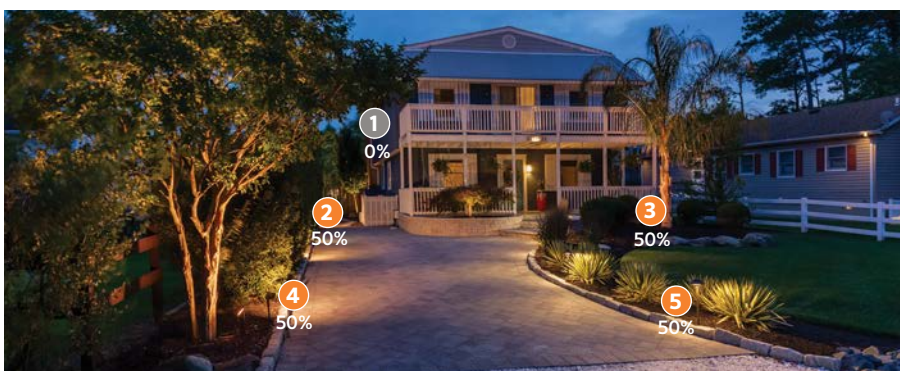

Západ slnka

21:00

Polnoc

OSLŇUJÚCE SKUPINY

Luxor má umožňuje pomocou najmodernejšej technológie LED vytvárať dokonalé scény so spektrom 30 000 krásnych farieb. Upravte teploty farieb tak, aby zodpovedali vegetácii a architektúre, a ponúknite tak výrazný vzhľad krajiny po celý rok.