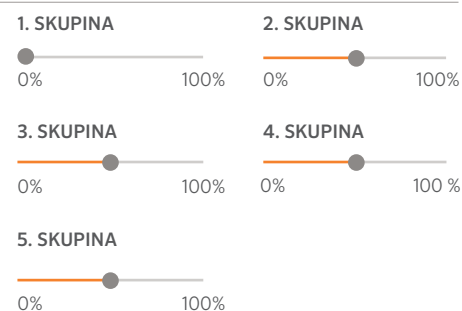

PREJŠŤ DO ZÓNY

Možnosti zónovania a stmievania Luxoru poskytujú prakticky neobmedzené možnosti návrhu. Ľahká úprava intenzity od 0 do 100 % pre jednotlivé svietidlá alebo skupiny svietidiel a tým vytvorenie dokonalej nálady pre akékoľvek nastavenie.

Západ slnka

21:00

Polnoc