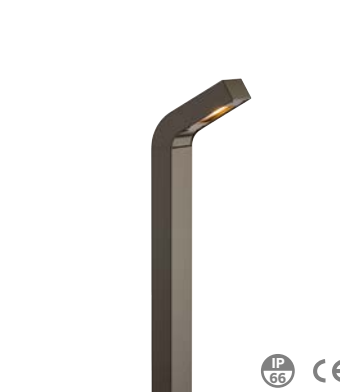

Dlhé tienidlo

VS

VS spája prvotriednu technológiu LED s kvalitnými materiálmi na vytvorenie skutočne bezkonkurenčného svetidla.

Výška: 191 mm
Dlhé tienidlo: 208 mm
Priemer: 64 mm
Svetelný zdroj: integrovaná LED dióda
Povrchová úprava: BS, AB⁺, AT⁺, NP⁺
Materiál: mosadz
Príslušenstvo s požadovaným označením CE: MONTÁŽNY HROT

PB

PB je kompaktné riešenie nástenných umývacích LED svetidiel. Široký uhol tohto svetidla poskytuje širšiu možnosť osvetlenia väčších konštrukcií a priestorov.

Výška: 152 mm
Šírka: 98 mm
Hĺbka: 50 mm
Svetelný zdroj: integrovaná LED dióda
Povrchová úprava: BZ, DG, WI, SB, FB, WG⁺, FW⁺, AL⁺, SV⁺, BS, AB⁺, AT⁺, NP⁺
Materiál: mosadz alebo hliník

M-PL

Ultra moderné chodníkové svetidlo M-PL spája univerzálnosť hliníka liateho pod tlakom s minimalistickým vzhľadom, ktorý dopĺňa celý rad súčasných zariadení.

Výška: 541 mm
Šírka: 55 mm
Hĺbka: 187 mm
Svetelný zdroj: integrovaná LED dióda
Povrchová úprava: BZ, DG, WI, SB, FB, WG⁺, FW⁺, AL⁺, SV⁺
Materiál: hliník

Výška: 561 mm
Šírka: 64 mm
Hĺbka: 187 mm
Svetelný zdroj: Integrovaná LED dióda
Povrchová úprava: BZ, DG, WI, SB, FB, WG⁺, FW⁺, AL⁺, SV⁺
Materiál: mosadz

ST

RD

SQ

WW

PO

Konštrukcia PO zabezpečuje osvetlenie bez oslnenia, ktoré návštevníkom umožňuje pohodlne a bezpečne prechádzať z jedného priestoru do druhého.