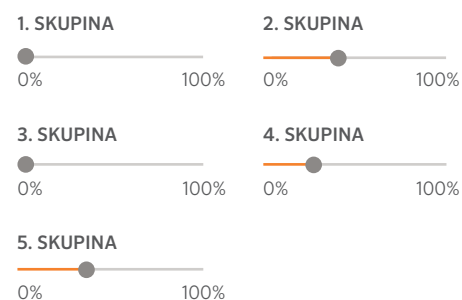

PREJŠŤ DO ZÓNY

Možnosti zónovania a stmievania Luxoru poskytujú prakticky neobmedzené možnosti návrhu. Ľahká úprava intenzity od 0 do 100 % pre jednotlivé svietidlá alebo skupiny svietidiel a tým vytvorenie dokonalej nálady pre akékoľvek nastavenie.

Západ slnka

21:00

Polnoc