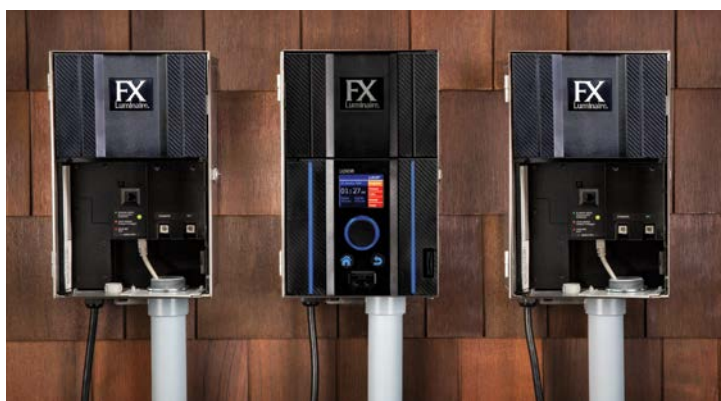

PREPOJENIE OVLÁDAČA LUXOR

Vďaka prepojeniu Luxor Linking môžete zapojiť až deväť satelitných ovládačov Luxor pri zachovaní jedného ovládacieho bodu. Táto technika vylepšuje pripojenie Wi-Fi a zjednodušuje veľké alebo zložité návrhy osvetlenia.

Satelitný ovládač Luxor

Luxor Linking a Luxor SAT poskytujú inovatívne a hospodárne riešenie pre návrh a rozšírenie osvetľovacích systémov Luxor.

Výška: 330 mm
Šírka: 203 mm
Hĺbka: 160 mm
Výkon (Watty): 300 W
Povrchové úpravy: M, SS

Systém Max

1 základný ovládač Luxor + 9 satelitných ovládačov Luxor alebo 914 m kábla medzi základným a najvzdialenejším satelitom