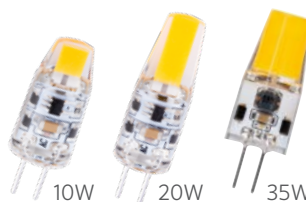

G4 LED

Energeticky účinný náhradný svetelný zdroj G4 LED je špeciálne skonštruovaný s čírym dizajnom silikónových kapsúl.

Halogénový ekvivalent: 10, 20 a 35 W
Životnosť svetelného zdroja: 33 000 hodín
Teplota farieb: 2 200 K, 2 700 K
Výkon VA: 1,1, 1,7, 2,6