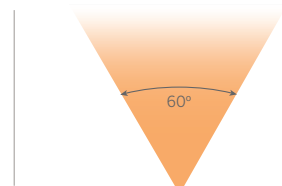

Širokouhlé